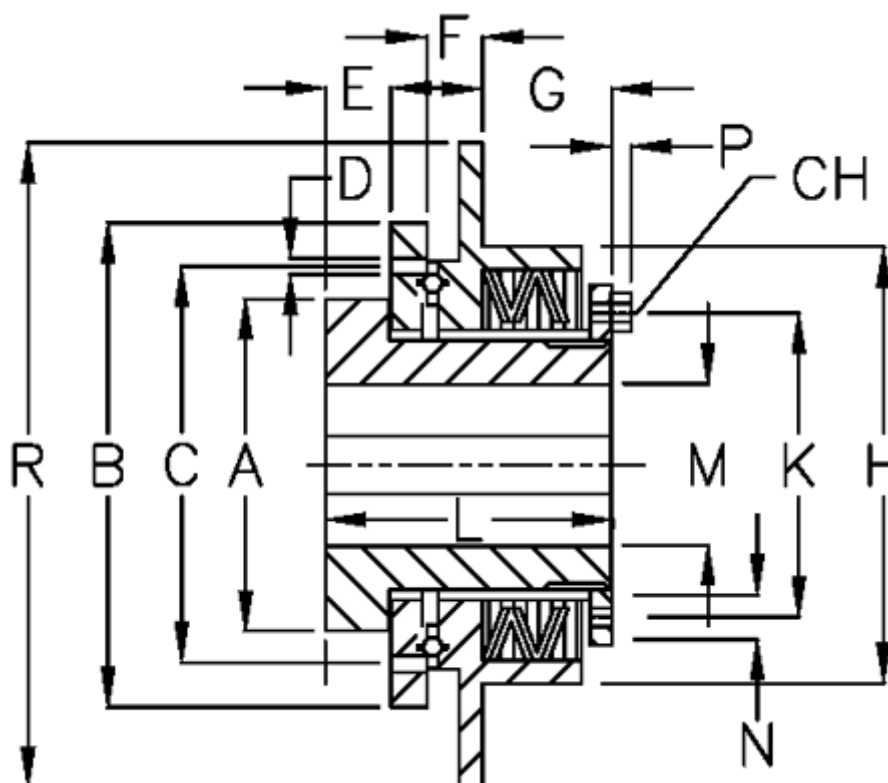

Varenummer: 46962511  
 Beskrivelse: Synchron mini E 25 S

## Mål

A = 46  
 B = 70  
 C = 59  
 CH = 8  
 D = 6xM5  
 E = 16.5  
 F = 7.0  
 G = 23.2

H = 74  
 K = 54  
 L = 57  
 M max = 25  
 M min = 10  
 N = 4  
 P = 3.5  
 R = 100

Tallerkenfjeder monterings = 5x1S  
 Tallerkenfjeder udførelse = S - let